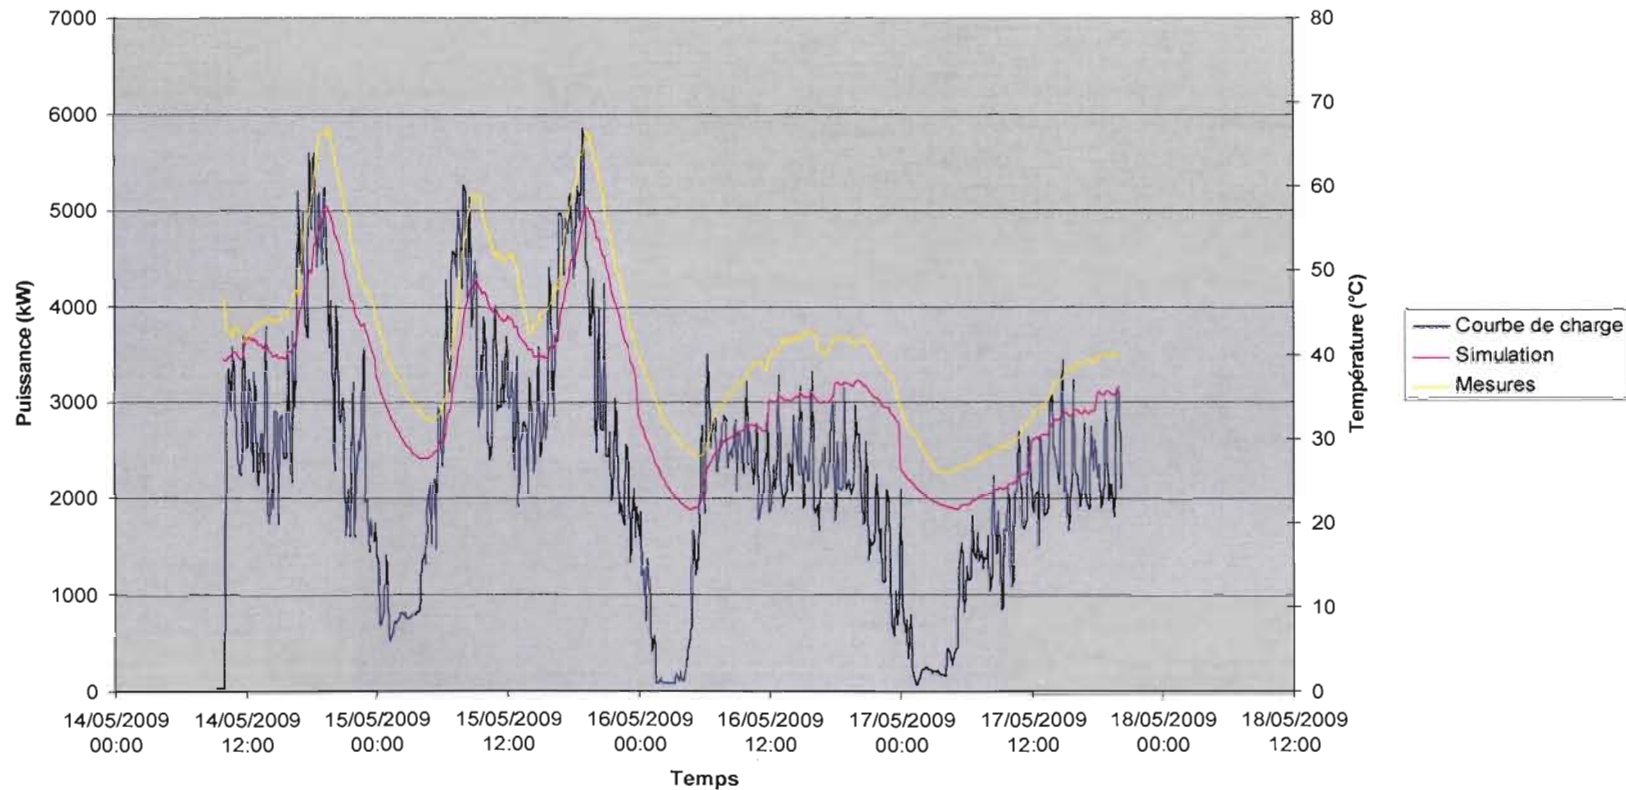

# Calage du modèle en 1500V

## ■ Température de l'huile des groupes traction

Coefficient 0,00069 par l et par °C

Télérelevés puissances 10 min + Températures

Every day, the maximum temperature variation is lower than 20°C. This effective values on real application.